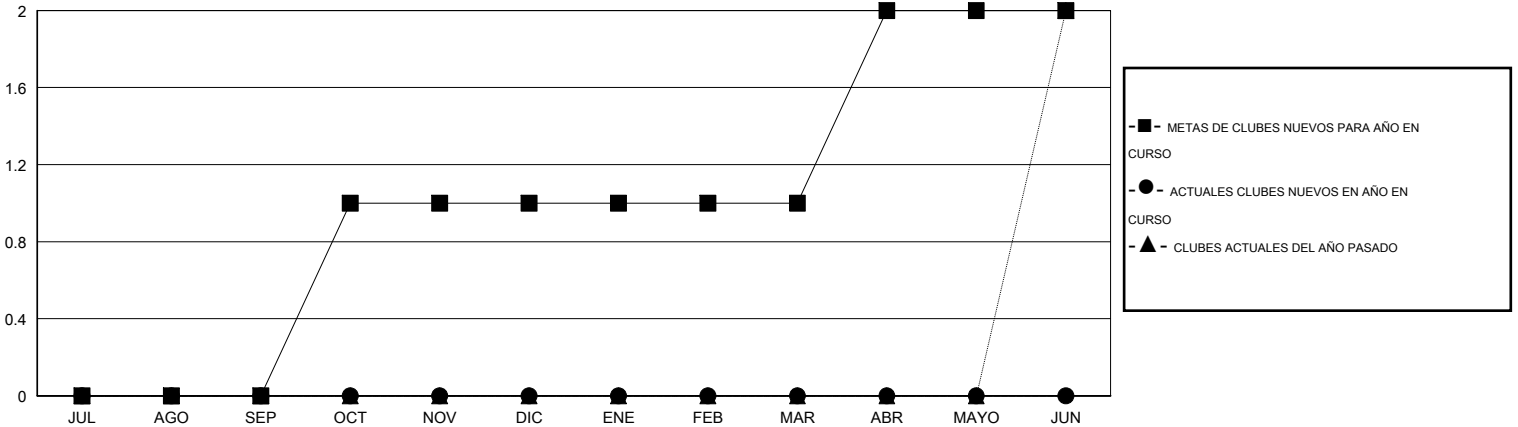

MONTHLY MEMBERSHIP PROGRESS REPORT

District S 2

Results as of: 2/28/2014

GMT: Pedro Marrello

UBICACIÓN BOLIVIA

GMT DE AE 3

Clubes					socios				
RESULTADOS DE 2013-2014					RESULTADOS DE 2013-2014				
TRIMESTRE	META DE CLUBES NUEVOS	ACTUALES NUEVOS CLUBES	BAJAS ACTUALES DE CLUBES	ACTUAL GANANCIA/ PÉRDIDA NETA	TRIMESTRE	META DE SOCIOS NUEVOS	ACTUALES SOCIOS AÑADIDOS	BAJAS ACTUALES DE SOCIOS	ACTUAL GANANCIA/ PÉRDIDA NETA
JUL/AGO/SEP	0	0	0	0	JUL/AGO/SEP	-3	29	78	-49
OCT/NOV/DIC	1	0	0	0	OCT/NOV/DIC	17	29	38	-9
ENE/FEB/MAR	0	0	0	0	ENE/FEB/MAR	5	5	27	-22
ABR/MAYO/JUN	1	0	0	0	ABR/MAYO/JUN	17	0	0	0

METAS Y CIFRA ACUMULATIVA DE CLUBES NUEVOS

METAS Y CIFRA ACUMULATIVA DE SOCIOS

CLUBES DADOS DE BAJA: 0	11 CLUBS OF 41 AÑADIERON 1 O MÁS SOCIOS NUEVOS	DISTRIBUCIÓN POR SEXO
		MASCULINO 518 (64.27%)
		FEMENINO 288 (35.73%)
SOCIOS DADOS DE BAJA	CLIC AQUÍ PARA DATOS DE SALUD DE CLUB	SOCIOS EN UNIDAD FAMILIAR 223
FALLECIDOS 2		CABEZA DE FAMILIA 91
CLUB CANCELADO 0		NO ES CABEZA DE FAMILIA 132
OTRO 141		
TOTAL 143		