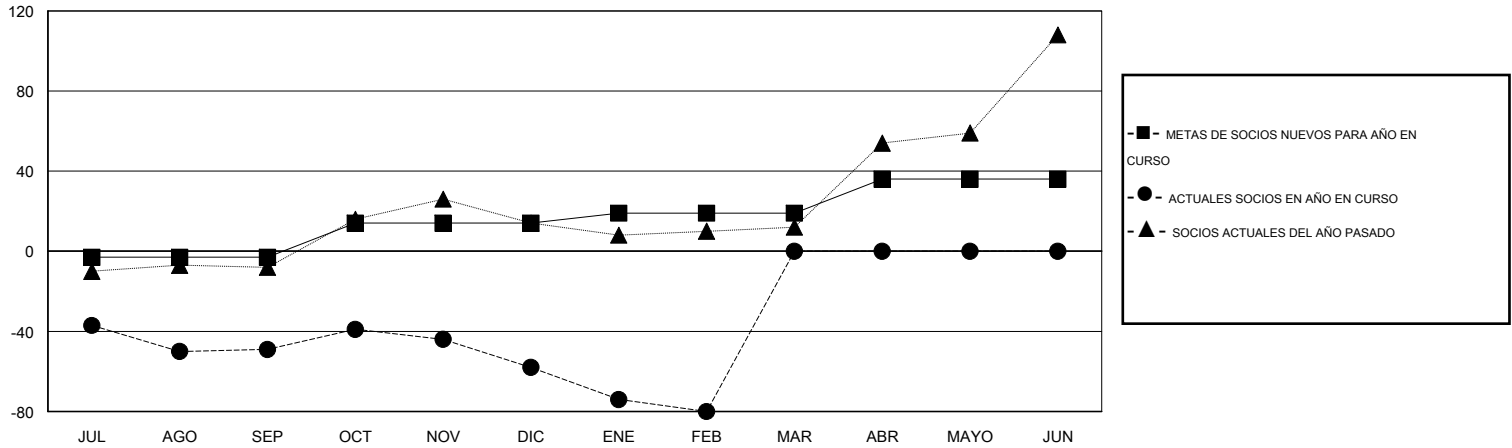

MONTHLY MEMBERSHIP PROGRESS REPORT

District S 2

Results as of: 2/28/2014

GMT: Pedro Marrello

UBICACIÓN BOLIVIA

GMT DE AE 3

Clubes					socios				
RESULTADOS DE 2013-2014					RESULTADOS DE 2013-2014				
TRIMESTRE	META DE CLUBES NUEVOS	ACTUALES NUEVOS CLUBES	BAJAS ACTUALES DE CLUBES	ACTUAL GANANCIA/ PÉRDIDA NETA	TRIMESTRE	META DE SOCIOS NUEVOS	ACTUALES SOCIOS AÑADIDOS	BAJAS ACTUALES DE SOCIOS	ACTUAL GANANCIA/ PÉRDIDA NETA
JUL/AGO/SEP	0	0	0	0	JUL/AGO/SEP	-3	29	78	-49
OCT/NOV/DIC	1	0	0	0	OCT/NOV/DIC	17	29	38	-9
ENE/FEB/MAR	0	0	0	0	ENE/FEB/MAR	5	5	27	-22
ABR/MAYO/JUN	1	0	0	0	ABR/MAYO/JUN	17	0	0	0

METAS Y CIFRA ACUMULATIVA DE CLUBES NUEVOS

METAS Y CIFRA ACUMULATIVA DE SOCIOS

CLUBES DADOS DE BAJA: 0	11 CLUBS OF 41 AÑADIERON 1 O MÁS SOCIOS NUEVOS	DISTRIBUCIÓN POR SEXO
		MASCULINO 518 (64.27%)
		FEMENINO 288 (35.73%)
SOCIOS DADOS DE BAJA	CLIC AQUÍ PARA DATOS DE SALUD DE CLUB	SOCIOS EN UNIDAD FAMILIAR 223
FALLECIDOS 2		CABEZA DE FAMILIA 91
CLUB CANCELADO 0		NO ES CABEZA DE FAMILIA 132
OTRO 141		
TOTAL 143		